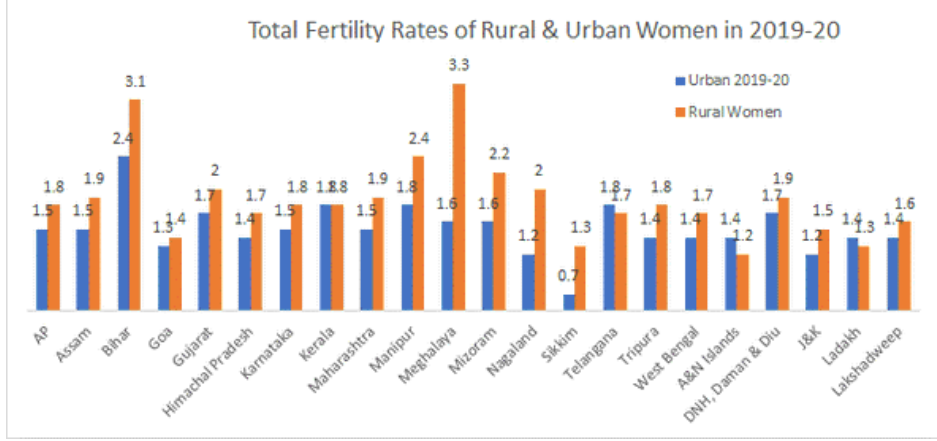

தமிழ்நாடு செய்திகள்

தங்கக் குவியல்

- ❖ இந்தத் தங்கக் குவியலானது உத்திரமேரூருக்கு அருகில் உள்ள குழம்பேஸ்வரர் ஆலயத்தில் கண்டுபிடிக்கப் பட்டுள்ளது.
- ❖ இந்தக் கோயிலானது 11 ஆம் நூற்றாண்டில் ஆட்சி செய்த இரண்டாம் குலோத்துங்க சோழன் காலக் கட்டத்தைச் சேர்ந்தது என்று நம்பப்படுகின்றது.

தேசியச் செய்திகள்

2019-20 ஆம் நிதியாண்டிற்கான தேசியக் குடும்பச் சுகாதார ஆய்வு (NFHS-5)

- ❖ இது மத்திய சுகாதார மற்றும் குடும்ப நலத்துறை அமைச்சகத்தால் தொடங்கப் பட்டு உள்ளது.
- ❖ இது கடைசியாக வெளியிடப் பட்டு (NFHS-4 2015-16) 4 ஆண்டுகளுக்குப் பிறகு தற்பொழுது வெளியிடப் பட்டுள்ளது.
- ❖ மொத்தப் பிறப்பு விகிதமானது (Total Fertility Rate - TFR) பெரும்பான்மையான மாநிலங்களில் குறைந்துள்ளது.
- ❖ பீகார், மணிப்பூர், மேகாலயா ஆகிய மாநிலங்களைத் தவிர இதர அனைத்து மாநிலங்களும் 2.1 அல்லது அதற்குக் குறைவான TFR விகிதத்தைக் கொண்டுள்ளன.
- ❖ இது பெரும்பான்மையான மாநிலங்கள் மாற்று நிலை பிறப்பு விகிதத்தை எட்டி உள்ளதைக் குறிக்கின்றது.
- ❖ தற்பொழுது அசாமில் பாலின விகிதமானது பெண்களுக்குச் சாதகமானதாக மாறி உள்ளது.
- ❖ 2019-2020 ஆம் ஆண்டுக் காலக்கட்டத்தில் 1000 ஆண்களுக்கு 1012 பெண்கள் உள்ளனர்.