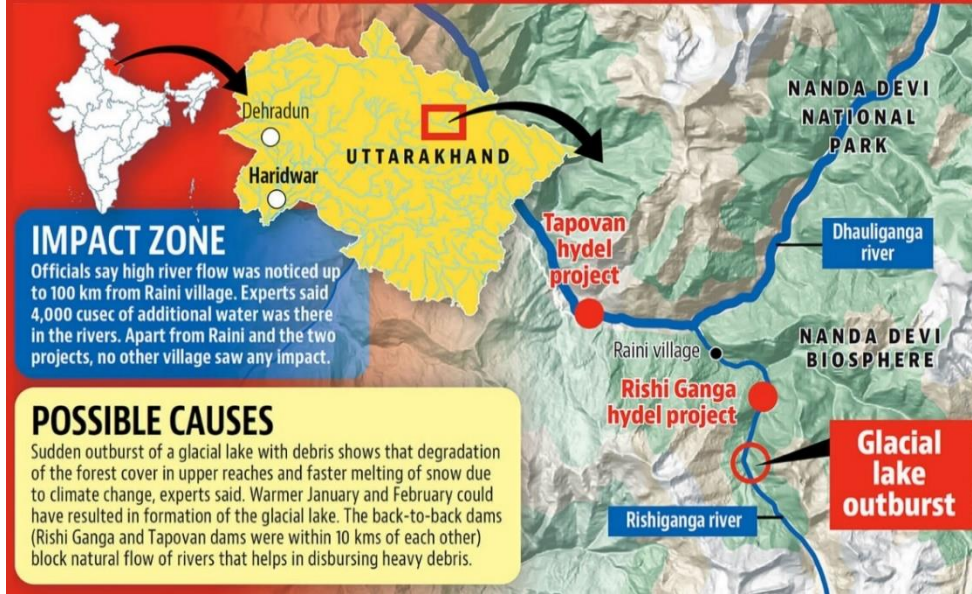

- ❖ பருவமழைக்கான ஒரு சோதனைத் தளம் அமைக்கப்படுவது இம்மாதிரியான ரீதியில் இதுவே முதல் வகையாகும்.

பனிப்பாறை உடைப்பால் தூண்டப்பட்ட வெள்ளம்

- ❖ உத்தரகாண்ட் மாநிலத்தின் சாமோலி மாவட்டத்தில் உள்ள அலக்நந்தா ஆற்றில் பனிச்சரிவு மற்றும் திடீர் வெள்ளம் ஏற்பட்டது.
- ❖ இது பனிப்பாறைச் சரிவிற்குப் பிறகு ஏற்பட்டது.
- ❖ இந்தப் பனிச்சரிவு ஆனது பனிப்பாறை உடைப்பு /பிளவு காரணமாக இருக்கலாம்.
- ❖ சாமோலி மாவட்டத்தின் ரெய்னி என்ற கிராமத்தில் உள்ள ஓர் ஏரியையும் இது உடைத்து உள்ளது.
- ❖ ரெய்னி கிராமமானது நந்தாதேவி உயிர்க் கோளக் காப்பகத்தின் எல்லைப் பகுதியில் அமைந்துள்ளது.
- ❖ பனி மற்றும் பனிச்சரிவு ஆய்வு நிறுவனம் இது குறித்து விசாரித்து வருகிறது.
- ❖ இது பாதுகாப்பு ஆராய்ச்சி மற்றும் மேம்பாட்டு அமைப்பின் கீழ் செயல்படுகிறது.
- ❖ இந்த உடைப்பால் தெளலிகங்கா நதி மற்றும் ரிஷி கங்கா நதி ஆகியவற்றில் நீர் மட்டம் அதிகரித்து உள்ளது.
- ❖ பனிச்சரிவானது ரிஷிகங்கா ஆற்றில் உள்ள ரிஷி கங்கா நீர்மின் நிலையத்தை முழுவதுமாகச் சேதப் படுத்தி விட்டது.

இந்தியாவின் முதல் புவிவெப்ப மின் உற்பத்தி திட்டம்

- ❖ இந்தியாவின் முதல் புவிவெப்ப மின் உற்பத்தி திட்டம் கிழக்கு லடாக்கின் புகா கிராமத்தில் நிறுவப் படும்.
- ❖ புகா கிராமமானது புவிவெப்ப ஆற்றலின் முக்கியப் பகுதியாக விஞ்ஞானிகளால் அடையாளம் காணப் பட்டுள்ளது.
- ❖ இந்தப் புவி வெப்பத் திட்டம் புவிவெப்பப் புலம் மேம்பாட்டு திட்டம் என்று அழைக்கப் படுகிறது.