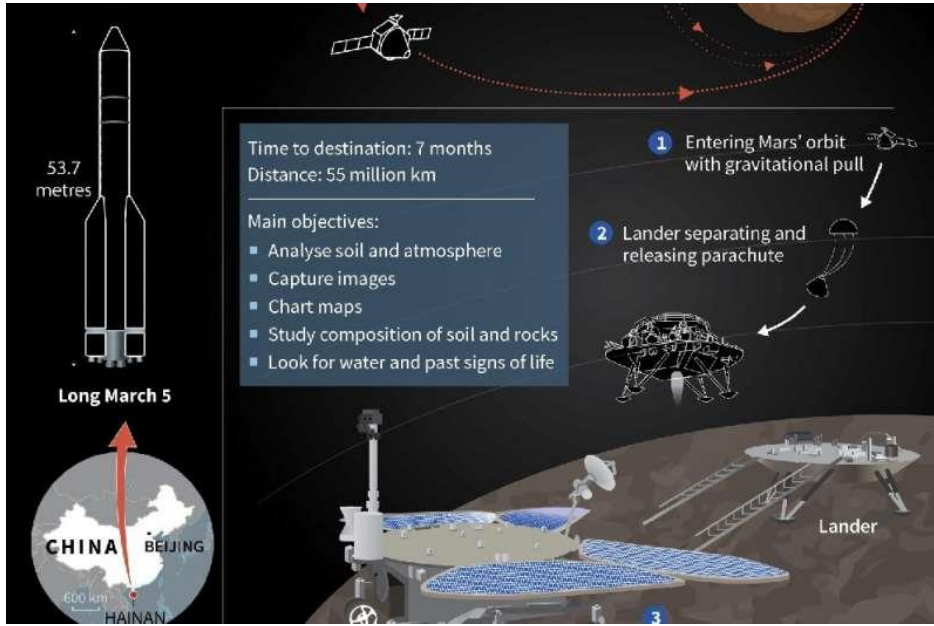

## அறிவியல் மற்றும் தொழில்நுட்பச் செய்திகள்

### செவ்வாய் பனிக்கட்டி படமிடல் திட்டம் - நாசா

- ❖ மூன்று சர்வதேச நிறுவனங்களுடன் இணைந்து ரோபோவைப் பயன்படுத்தி செவ்வாய் பனிக்கட்டி படமிடல் திட்டத்தை (Robotic Mars ice mapping mission) தொடங்க நாசா திட்டமிட்டுள்ளது.
- ❖ அந்த 3 நிறுவனங்கள்
  - கனடா விண்வெளி நிறுவனம்,
  - ஜப்பான் விண்வெளி ஆய்வு நிறுவனம் மற்றும்
  - இத்தாலிய விண்வெளி நிறுவனம் ஆகியன ஆகும்.
- ❖ செவ்வாய்க் கிரகத்திற்கு வேண்டி மனிதனின் ஆரம்பக் கட்டப் பயணத்திற்கான சாத்தியமான அறிவியல் நோக்கங்களை அடையாளம் காண இந்தத் திட்டம் உதவும்.

### கஸ்னவி ஏவுகணை

- ❖ பாகிஸ்தான் நாடானது தனது அணுசக்தி திறன் கொண்ட, நிலத்தில் இருந்து நிலத்தில் இருக்கும் இலக்கைத் தாக்கும் வகையில் அமைந்த, கண்டம் விட்டு கண்டம் பாயும் ஏவுகணையான கஸ்னவி என்ற ஏவுகணையை வெற்றிகரமாக சோதனை செய்துள்ளது.
- ❖ இது நிலத்தில் இருந்து நிலத்தில் இருக்கும் இலக்கைத் தாக்கி அழிக்கும் ஒரு குறுகிய தூர பாலிஸ்டிக் வகை ஏவுகணையாகும்.
- ❖ இது 290 கிலோமீட்டர் வரை தாக்கக் கூடிய திறனைக் கொண்டுள்ளது.
- ❖ ஜனவரி மாதத்தில் பாகிஸ்தான் நாடானது அணுசக்தி திறன் கொண்ட நிலத்தில் இருந்து நிலத்தில் இருக்கும் இலக்கைத் தாக்கி அழிக்கும் வகையில் அமைந்த கண்டம் விட்டு கண்டம் பாயும் வகை ஏவுகணையான ஷாஹீன் - 3 என்ற ஒரு ஏவுகணையையும் சோதனை செய்தது.
- ❖ இந்த ஏவுகணையின் வரம்பு 2,750 கிலோமீட்டர்கள் ஆகும்.

## சுவப்புக் கோளின் முதல் புகைப்படம்

- ❖ சீனாவின் தியான்வென்-1 விண்வெளி ஆய்வுக் கலமானது செவ்வாய்க் கிரகத்தின் முதல் படத்தைப் பூமிக்கு அனுப்பியுள்ளது.
- ❖ இதை சீனாவின் தேசிய விண்வெளி நிர்வாகம் வெளியிட்டுள்ளது.
- ❖ ஷியாபரெல்லி பள்ளம் மற்றும் செவ்வாய்க் கிரகத்தின் மேற்பரப்பில் உள்ள பரந்த பள்ளத்தாக்கான வால்ஸ் மரினெரிஸ் ஆகியவற்றை உள்ளடக்கிய செவ்வாய்க் கிரகத்தின் புவியியல் அம்சங்களை இது காட்டுகிறது.
- ❖ இந்த விண்கலம் 2020 ஆம் ஆண்டு ஜூலை மாதம் ஏவப்பட்டது.
- ❖ இந்தப் புகைப்படம் செவ்வாய்க் கிரகத்தில் இருந்து சுமார் 2.2 மில்லியன் கிலோ மீட்டர் தொலைவில் இருந்து எடுக்கப்பட்டது.