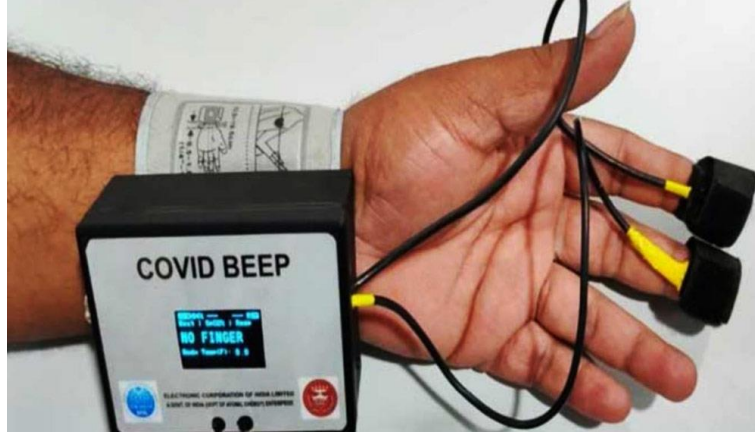

கோவிட் BEEP

- ❖ சமீபத்தில் மத்திய அமைச்சர் ஜிதேந்திர சிங் கோவிட் BEEP என்ற ஒரு

கருவியைத் தொடங்கி வைத்தார்.

- ❖ இது கோவிட் - 19 நோயாளிகளுக்கான முதலாவது உடலியல் அளவீட்டுக் கண்காணிப்பு அமைப்பாகும்.
- ❖ கோவிட் BEEP என்பது தொடர் ஆக்ஸிஜனேற்றம் மற்றும் முக்கியத் தகவல் கண்டறிதலுக்கான உயிரி மருத்துவ ECIC ESIC கவசமாகும்.
- ❖ இது உள்நாட்டிலேயே தயாரிக்கப்பட்ட முதலாவது கம்பியற்ற மற்றும் விலை குறைந்த அளவீட்டுக் கண்காணிப்பு அமைப்பாகும்.
- ❖ இது ஐஐடி-ஹைதராபாத் மற்றும் ஹைதராபாத் ESIC மருத்துவக் கல்லூரி, ஆகியவற்றினால் இணைந்து உருவாக்கப் பட்டுள்ளது.