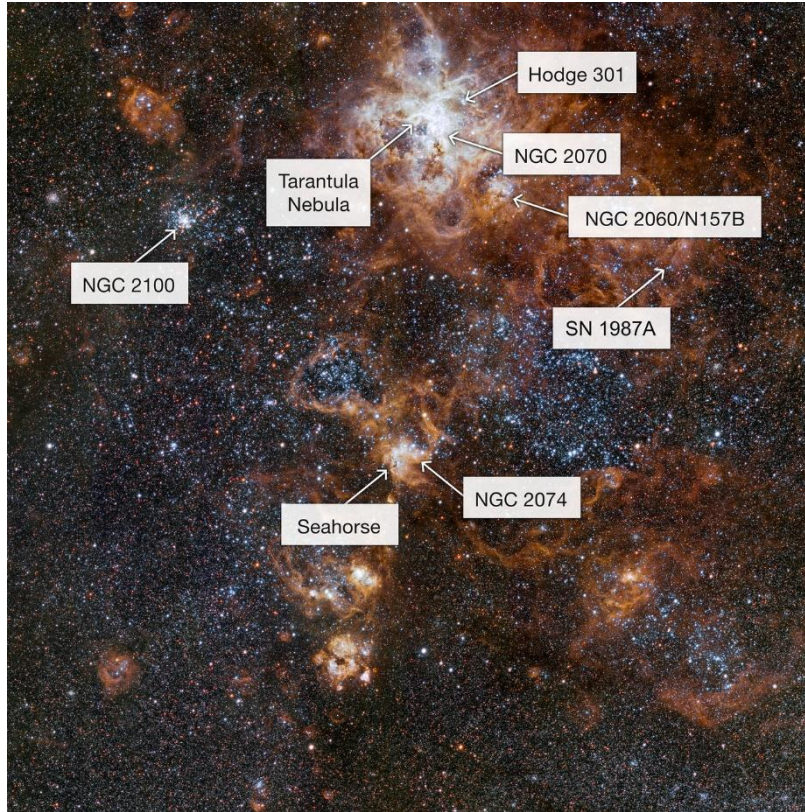

அறிவியல் மற்றும் தொழில்நுட்பம்

டரான்டொலா நெபுலா

- ❖ வானியலாளர்கள் டரான்டொலா நெபுலாவினை ஆராய்ந்ததன் மூலம் ஒரு நட்சத்திர உருவாக்கத்தின் இயக்கவியல் பற்றிய ஒரு புதியப் புரிதலைப் பெற்றுள்ளனர்.
- ❖ டரான்டொலா நெபுலா மாபெரும் மாகெல்லானிக் கிளவுட் என்று அழைக்கப்படும் பால்வெளி அண்டத்தில் அமைந்துள்ளது.
- ❖ இது 600 ஒளியாண்டுகள் தொலைவிலான விட்டம் கொண்ட வாயு மற்றும் தூசிகளால் ஆன நட்சத்திரங்கள் ஆகும்.
- ❖ இது பூமியிலிருந்து சுமார் 1,70,000 ஒளி ஆண்டுகள் தொலைவில் அமைந்துள்ளது.