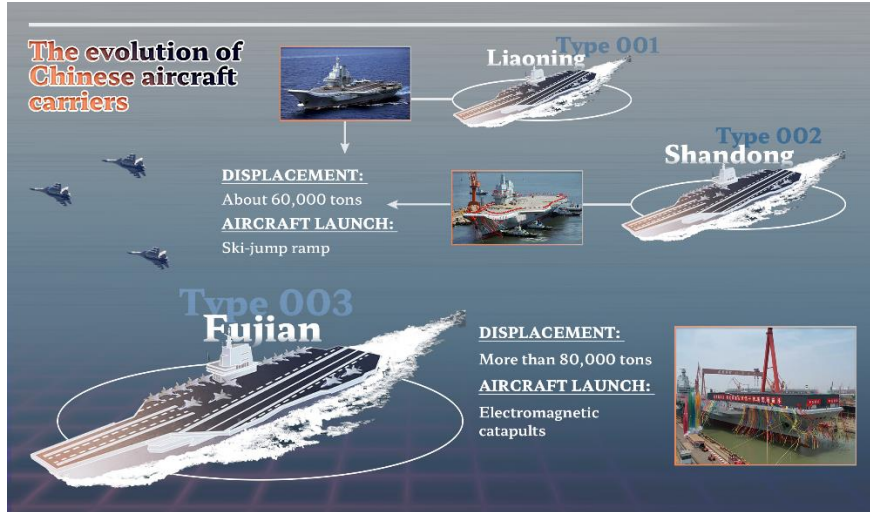

ஜூன்- 21

TNPSC துளிகள்

- ❖ சர்வதேசத் தொழிலாளர் மாநாட்டின் 110வது அமர்வில் பிரதிநிதிகள் ஜெனீவா நகரில் நேரடியான முறையிலும் மற்றும் மெய்நிகர் முறையிலும் கலந்து கொண்ட வகையில் நடந்தது.
- ❖ நெதர்லாந்து அணிக்கு எதிராக நடைபெற்ற ஒருநாள் சர்வதேசப் போட்டியில் இங்கிலாந்து அணி 498-4 என்ற உலக அளவிலானச் சாதனை ஓட்ட அளவை எட்டியது.

சர்வதேசச் செய்திகள்

மிகப்பெரிய விமானந் தாங்கிக் கப்பல்

- ❖ இந்திய-பசிபிக் பிராந்தியத்தில் தனது கடற்படையின் வரம்பை விரிவுபடுத்தும் முயற்சியில் சீனா "புஜியன்" என்ற தனது மூன்றாவது விமானந் தாங்கிக் கப்பலை அறிமுகப்படுத்தியுள்ளது.
- ❖ புதிதாக அறிமுகப்படுத்தப்பட்ட விமானந் தாங்கிக் கப்பலானது, மிகவும் மேம்படுத்தப்பட்ட மற்றும் "முழுமையாக உள்நாட்டிலேயே கட்டமைக்கப்பட்ட முதல் கடற்படைக் கப்பல் ஆகும்.
- ❖ இது உள்நாட்டில் வடிவமைக்கப்பட்ட மற்றும் கட்டமைக்கப்பட்ட முதல் உந்துவிசை விமானந் தாங்கிக் கப்பல் ஆகும்.
- ❖ சீனாவின் முதல் விமானந் தாங்கிக் கப்பல் ஆனது லியோனிங் ஆகும்.
- ❖ சீன நாடானது உள்நாட்டிலேயே 'ஷாண்டோங்' என்ற 2வது விமானந் தாங்கிக் கப்பலை உருவாக்கியது.