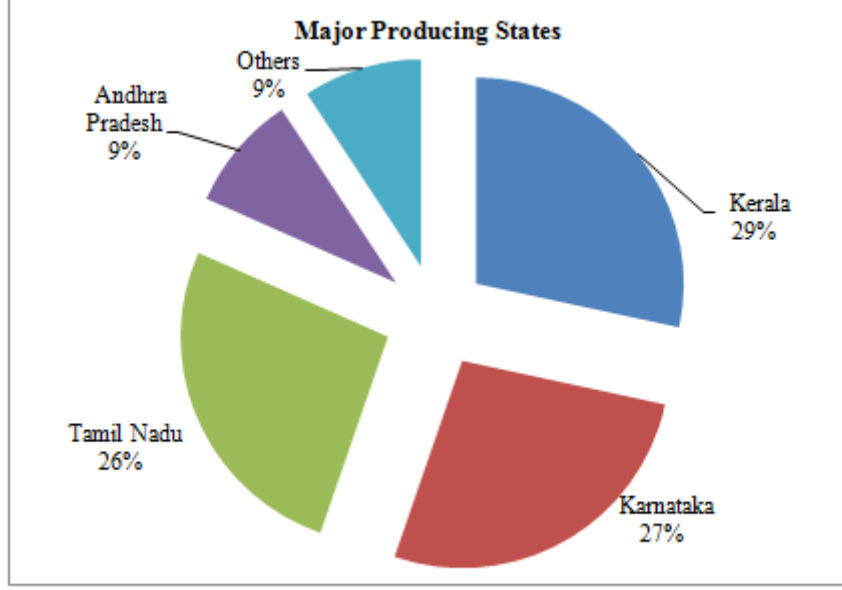

Source: Coconut Development Board

முக்கிய தினங்கள்

உலக இடம்பெயரும் பறவைகள் தினம் (WMBD) - மே 09

- ❖ இது அமெரிக்காவிற்கான சுற்றுச்சூழல் (EFTA - Environment for the Americas) என்ற அமைப்புடன் இணைந்து இடம்பெயரும் உயிரினங்கள் மீதான ஒப்பந்தம் (CMS - Convention on Migratory Species), ஆப்பிரிக்க-பூரேசிய நீர்ப்பறவை ஒப்பந்தம் (AEWA - African-Eurasian Waterbird Agreement) ஆகியவற்றினால் ஒருங்கிணைக்கப்படுகின்றது.
- ❖ இந்த ஆண்டிற்கான இத்தினத்தின் கருத்துரு, "பறவைகள் நமது உலகத்தை இணைக்கின்றன" என்பதாகும்.
- ❖ 2018 ஆம் ஆண்டிற்கு முன்னர், சர்வதேச இடம்பெயரும் பறவைகள் தினம் (IMBD - International Migratory Bird Day) மற்றும் உலக இடம்பெயரும் பறவைகள் தினம் (WMBD - World Migratory Bird Day) என்று 2 உலகின் மிகப்பெரிய பறவை விழிப்புணர்வுப் பிரச்சாரங்கள் மேற்கொள்ளப்பட்டு வந்தன.
- ❖ 2017 ஆம் ஆண்டில், மணிலாவில் நடைபெற்ற CMS பங்காளர்கள் மாநாட்டின் 12வது அமர்வின் போது EFTA, CMS மற்றும் AEWA ஆகியன இணைந்து உலகம் முழுவதும் இடம்பெயரும் பறவைகளின் பயணம் குறித்த விழிப்புணர்வை அதிகரிப்பதற்காக ஒரு புத்தாக்கப் பங்களிப்பை அறிவித்துள்ளன.
- ❖ 2018 ஆம் ஆண்டு முதல், ஒரு புதிய கூட்டுப் பிரச்சாரமானது WMBD என்ற ஒற்றைப் பெயரை ஏற்றுக் கொண்டுள்ளது.
- ❖ இந்தத் தினத்தை அனுசரிப்பதற்கான முக்கியமான நிகழ்வுகளானது ஆண்டிற்கு 2 முறை, அதாவது மே மற்றும் அக்டோபர் ஆகிய மாதங்களின் 2வது சனிக்கிழமையன்று அனுசரிக்கப் படுகின்றது.