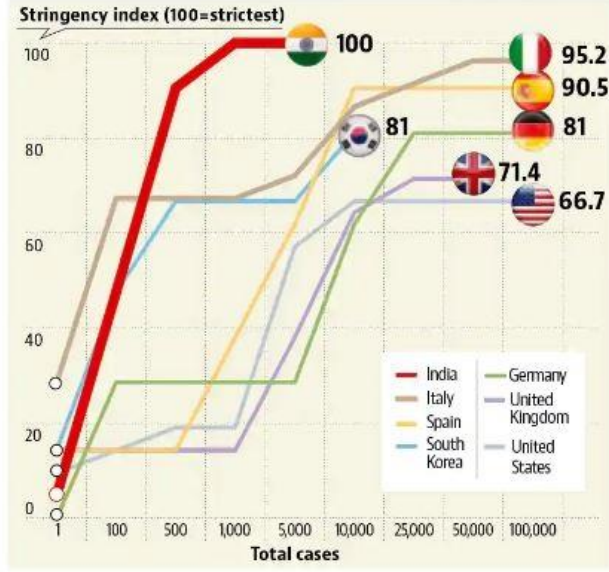

திபாங் பள்ளத்தாக்கு

- ❖ திபாங் பள்ளத்தாக்கு என்பது இந்தியாவின் பல்லுயிர்ப் பெருக்க மண்டலங்களில் ஒன்றாக உள்ளது.
- ❖ இது இடு மிஸ்மி சமூகத்திற்கான வாழ்விடமாகவும் உள்ளது.
- ❖ இது துணை-வெப்ப மண்டல பசுமை மாறா நீண்ட இலைகள் கொண்ட காடுகள் மற்றும் துணை வெப்ப மண்டல மழைக் காடுகளாகும்.
- ❖ இந்தத் திட்டமானது இமயமலையில் மிகவும் செறிந்த பல்லுயிர்ப் பெருக்க புவியியல் மண்டலத்தின் கீழும் உலகின் மிகப்பெரிய பல்லுயிர்ப் பெருக்க இடங்களில் ஒன்றின் கீழும் வருகின்றது.
- ❖ பரிந்துரைக்கப்பட்ட இந்தத் திட்டமானது பேலியோ ஆர்க்டிக், இந்தோ-சீனா, இந்தோ-மலேயா உயிரிப் புவியியல் பகுதிகளில் அமைந்துள்ளது.

சர்வதேசச் செய்திகள்

கடுமையான நடவடிக்கைக் குறியீடு

- ❖ கடுமையான நடவடிக்கைக் குறியீடானது ஆகஸ்போர்டு பல்கலைக்கழகத்தினால் உருவாக்கப் பட்டுள்ளது.
- ❖ இது நாட்டின் நடவடிக்கைகள் எவ்வாறு கடுமையாக உள்ளன என்பதையும் இந்த நடவடிக்கைகள் நோய்த் தொற்று பரவலை எந்த நிலையில் வைத்துள்ளன என்பதையும் காட்டுகின்றது.
- ❖ இந்தக் குறியீட்டின்படி, இந்தியா மற்ற நாடுகளை விட மிகக் கடுமையான நடவடிக்கைகளை முன்சூட்டியே விதித்துள்ளது.
- ❖ ஆஸ்திரேலியா, தாய்லாந்து, தைவான் மற்றும் தென்கொரியா ஆகிய நாடுகளுக்கு அடுத்து இந்தியா 0.7 என்ற மதிப்பெண்ணைப் பெற்றுள்ளது.

INDIA'S STRICT, QUICK RESPONSE

The Government Response Stringency Index is a score assigned to countries by researchers at the University of Oxford based on seven indicators such as closure of schools and workplaces, and restrictions on travel, etc. A higher score means a country has taken stricter measures.

India is among 18 countries with a score of 100, the highest value. Countries worst-hit by the epidemic have a lower score. The United States scores 66.7, lowest among the five worst-hit countries. Italy, Spain and France – have scored 95.2. India was quicker to take strict measures. By the time there were 500 cases, India's stringency index score was 90.5 – more than many countries at that stage. India scored 100 by the time there were 1,000 cases. On the contrary, Italy touched 95 when cases touched nearly 50,000