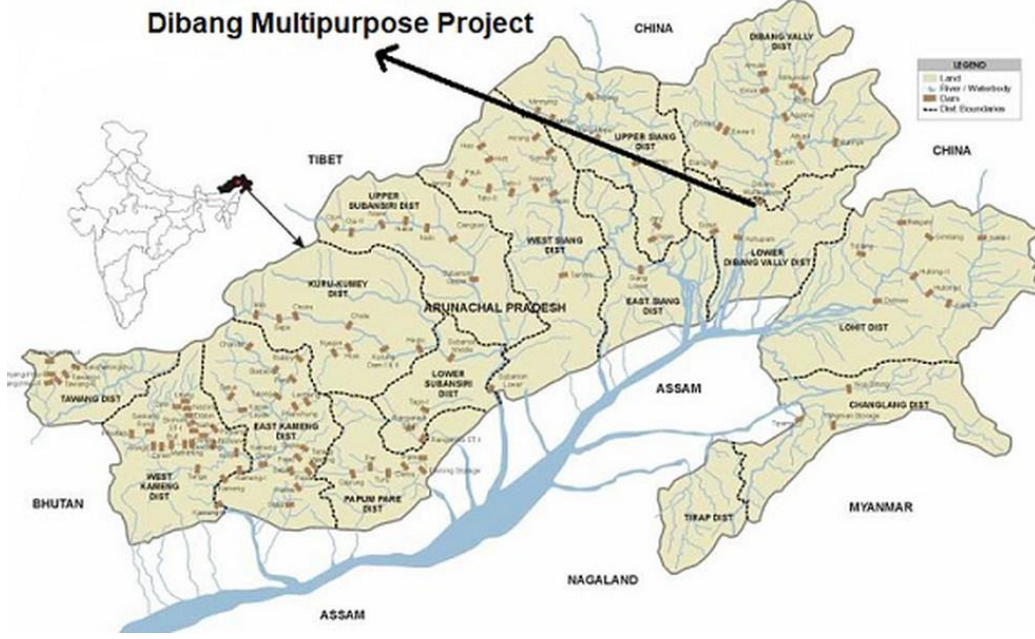

திட்டங்கள் மீதான NBW அனுமதி

- ❖ பிரதம மந்திரியின் தலைமையிலான தேசிய வனவுயிர் வாரியமானது (NBW - National Board for Wildlife) கடைசியாக 2014 ஆம் ஆண்டில் கூடியது.
- ❖ 6 ஆண்டுகளுக்குப் பிறகு இது சமீபத்தில் கூடி பின்வரும் திட்டங்களுக்கு தனது அனுமதியினை வழங்கியுள்ளது.

- ❖ கர்நாடகாவில் உள்ள ஓராவதி சிங்கவால் குரங்குச் சரணாலயத்தில் ஆழ்துளைக் கிணறுகளை அமைத்தல்.
- ❖ உத்தராகாண்டின் டேராடூன் மற்றும் டெஹ்ரி கார்வால் மாவட்டங்களில் பரவி இருக்கும் பினோங் வனவிலங்குச் சரணாலயத்திற்கு அருகில் லக்வார் பல்நோக்குத் திட்டத்தை (300 மெகா வாட்) அமைத்தல் மற்றும் அதனைச் செயல்பாட்டுக்குக் கொண்டு வருதல்.
- ❖ தெலுங்கானாவின் அம்ராபாத் புலிகள் வலசைப் பாதையின் வழியாக ஒரு இரயில்வே பாதையை அமைத்தல்.
- ❖ கோவாவில் மொல்லெம் வனவிலங்குச் சரணாலயத்தின் வழியாக நெடுஞ்சாலை விரிவாக்கம்.
- ❖ அருணாச்சலப் பிரதேசத்தின் திபாங் பள்ளத்தாக்கில் உள்ள திபாங் நதியில் எட்டாலின் நீர்மின் திட்டம்.
- ❖ திபாங் என்பது அருணாச்சலப் பிரதேசம் மற்றும் அசாம் ஆகிய மாநிலங்கள் வழியாகப் பாயும் பிரம்மபுத்திரா நதியின் ஒரு கிளை நதியாகும்.

திபாங் பள்ளத்தாக்கு

- ❖ திபாங் பள்ளத்தாக்கு என்பது இந்தியாவின் பல்லுயிர்ப் பெருக்க மண்டலங்களில் ஒன்றாக உள்ளது.
- ❖ இது இடு மிஸ்மி சமூகத்திற்கான வாழ்விடமாகவும் உள்ளது.
- ❖ இது துணை-வெப்ப மண்டல பசுமை மாறா நீண்ட இலைகள் கொண்ட காடுகள் மற்றும் துணை வெப்ப மண்டல மழைக் காடுகளாகும்.
- ❖ இந்தத் திட்டமானது இமயமலையில் மிகவும் செறிந்த பல்லுயிர்ப் பெருக்க புவியியல் மண்டலத்தின் கீழும் உலகின் மிகப்பெரிய பல்லுயிர்ப் பெருக்க இடங்களில் ஒன்றின் கீழும் வருகின்றது.
- ❖ பரிந்துரைக்கப்பட்ட இந்தத் திட்டமானது பேலியோ ஆர்க்டிக், இந்தோ-சீனா, இந்தோ-மலேயா உயிரிப் புவியியல் பகுதிகளில் அமைந்துள்ளது.