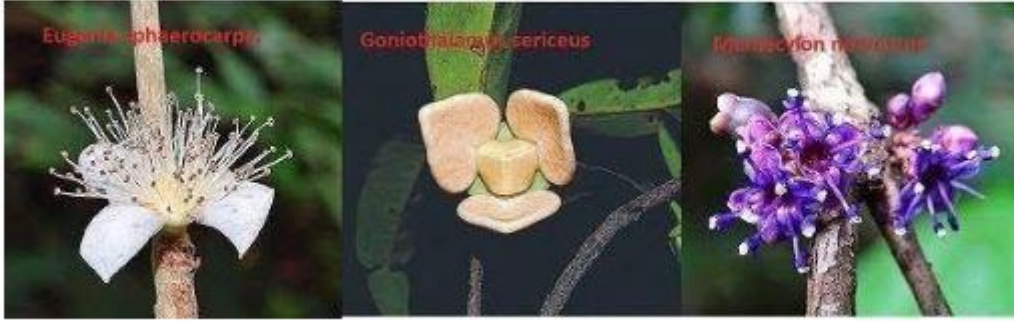

- மைர்டேசி அல்லது பன்னீர் கொய்யா குடும்பத்தின் யூஜீனியா ஸ்பேரோகார்பா வகை (*Eugenia sphaerocarpa* of the Myrtaceae or Rose apple family) - கக்காயம் பகுதியில் (கேரளா) உள்ள மலபார் வனவிலங்கு சரணாலயத்தில் காணப் படுகிறது.
- சீத்தாப்பழத்தின் அன்னோனேசி குடும்பத்தின் கோனியோதலாமஸ் செரிசியஸ் வகை (*Goniothalamus sericeus* of the Annonaceae family of custard apple) - தமிழ்நாட்டின் கன்னியாகுமரி வனவிலங்குச் சரணாலயத்தில் காணப் படுகிறது.
- மெலஸ்டோமாடேசியின் மெமசிலோன் நெர்வோசம் (*Memecylon nervosum* of the Melastomataceae).