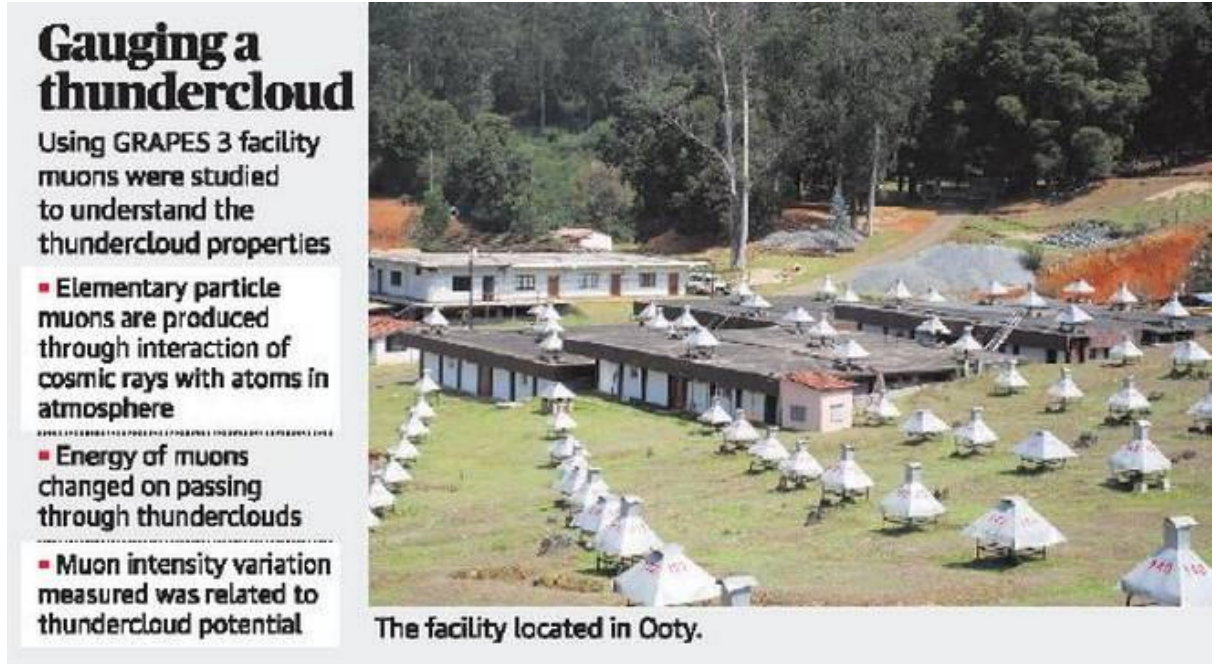

மார்ச் - 27

தமிழ்நாடு செய்திகள்

Grapes – 3 மியான் தொலைநோக்கி - ஊட்டி

- ❖ உலகில் முதன்முறையாக இந்தியாவின் ஊட்டியில் உள்ள Grapes – 3 மியான் தொலைநோக்கி நிலையத்தில் பணியாற்றும் ஆராய்ச்சியாளர்கள் இடிமேகத்தின் மின்திறன், அளவு மற்றும் உயரம் ஆகியவற்றை அளவிட்டுள்ளனர்.
- ❖ இடிமேகத்தின் பண்புகள் பற்றி அறிவது விமானப் போக்குவரத்து மற்றும் மின்சாரக் குறைபாடுகளைக் குறைத்தல் ஆகியவற்றிற்குப் பயன்படும்.

- ❖ துணை அணுத் துகளான மியான் ஆனது 1/2 சுற்று மற்றும் -1e மின்னூட்டத்துடன் கூடிய எலக்ட்ரானைப் போன்றதாகும். ஆனால் இது அதிக நிறையைக் கொண்டுள்ளது.
- ❖ GRAPES-3 திட்டமானது (காமாக் கதிர் வானியல் PeV எனர்ஜீஸ் நிலை-3) இந்தியாவின் டாட்டா அடிப்படை ஆராய்ச்சி நிறுவனம், ஜப்பானின் ஓசாகா நகரப் பல்கலைக்கழகம் மற்றும் நகோயா மகளிர் பல்கலைக்கழகத்தின் கூட்டுத் திட்டமாகும்.
- ❖ GRAPES – 3 ஆனது காற்று மின்தேக்கியைக் கண்டறிதல்கள் மற்றும் ஒரு பெரிய மியான் பகுதியைக் கண்டறிதல் ஆகியவற்றின் வரிசையுடன் கூடிய காஸ்மிக் கதிர்களை ஆய்வு செய்ய வடிவமைக்கப்பட்டுள்ளது.

சாரதா கோவில் பெருவழிப் பாதை

- ❖ பழங்கால இந்துக் கோவிலான சாரதா பீடத்திற்கு இந்தியாவைச் சேர்ந்த இந்துப் புனிதப் பயணிகளை அனுமதிப்பதற்கான ஒரு பெருவழிப் பாதையை அமைக்கும் பரிந்துரைக்கு பாகிஸ்தான் ஒப்புதல் அளித்துள்ளது.
- ❖ சாரதா பீடம் ஆனது அசோகரது காலத்தில் கி.மு. 237-இல் கட்டப்பட்டது.
- ❖ இந்தக் கோவிலானது கற்றலுக்கான இந்துக் கடவுளுக்கு அர்ப்பணிக்கப்பட்ட பழங்கால கற்றல் மையமாகும்.