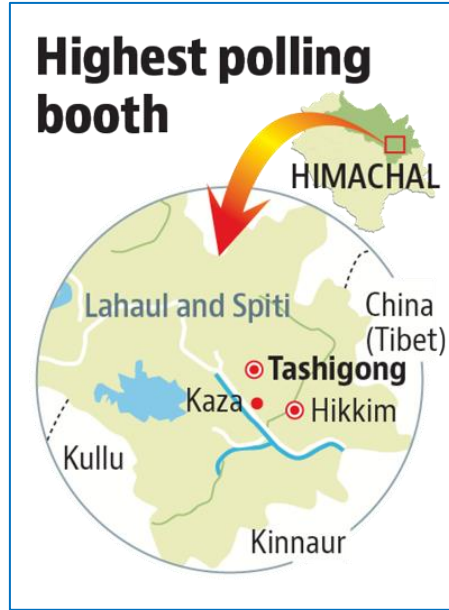

### உலகின் மிக உயரத்தில் உள்ள வாக்குப் பதிவு மையம்

- ❖ இமாச்சலப் பிரதேசத்தில் உள்ள தாஷிகாங் என்ற குக்கிராமமானது உலகின் மிக உயரத்தில் அமைந்துள்ள வாக்குப்பதிவு மையமாக உருவெடுத்துள்ளது.
- ❖ இது இமாச்சலப் பிரதேசத்தின் லகவுல்-ஸ்பிடி மாவட்டத்தில் அதிக எண்ணிக்கையிலான புத்த சமயத்தைச் சேர்ந்தவர்கள் வாழும் பகுதியில் அமைந்துள்ளது. இது 15, 256 அடி உயரத்தில் அமைந்துள்ளது.
- ❖ மொத்தமுள்ள 17 சட்டமன்றத் தொகுதிகளில் ஒரு தொகுதியான “மாண்டியா” மக்களவைத் தொகுதியில் இந்த வாக்குச் சாவடி மையம் அமைந்துள்ளது. இது நாட்டின் இரண்டாவது மிகப்பெரிய தொகுதியாகும்.